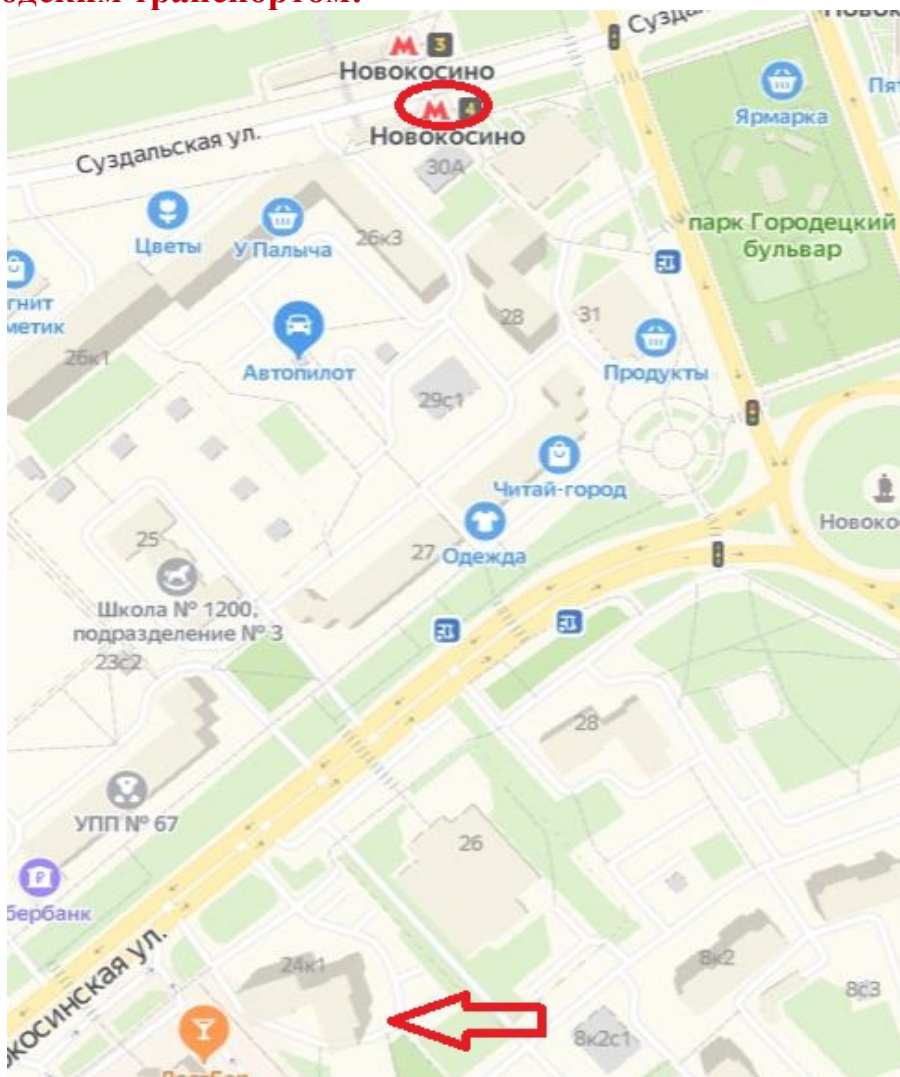

Схема проезда городским и автотранспортом.

Контактный телефон: (495) 504-74-96, (495) 665-23-94, (977) 622-76-48
111622 г. Москва, ул. Новокосинская 24 к 1, подъезд 1 далее связаться по одному из телефонов выше. **(Внимание! Выдача товара осуществляется только по предварительному подтверждению наличия и оформления резерва)**

Проезд городским транспортом:

От станции метро "НОВОКОСИНО":

Последний вагон из центра, налево до конца. (далее по схеме.)

От станции метро "ЛЕРМОНТОВСКИЙ ПРОСПЕКТ":

Автобусы №№ 723, 773 до остановки "Новокосинская улица, 29 - Музыкальная школа".